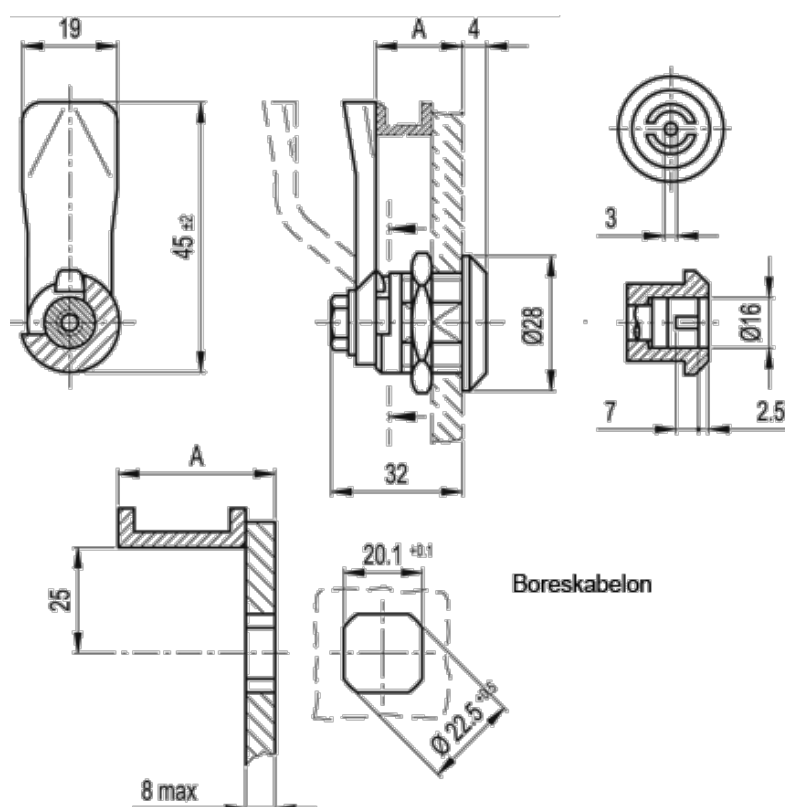

Varenummer: 20841027
Beskrivelse: E+G Låseelement
GN 115-VDE-28

Mål

A = 28